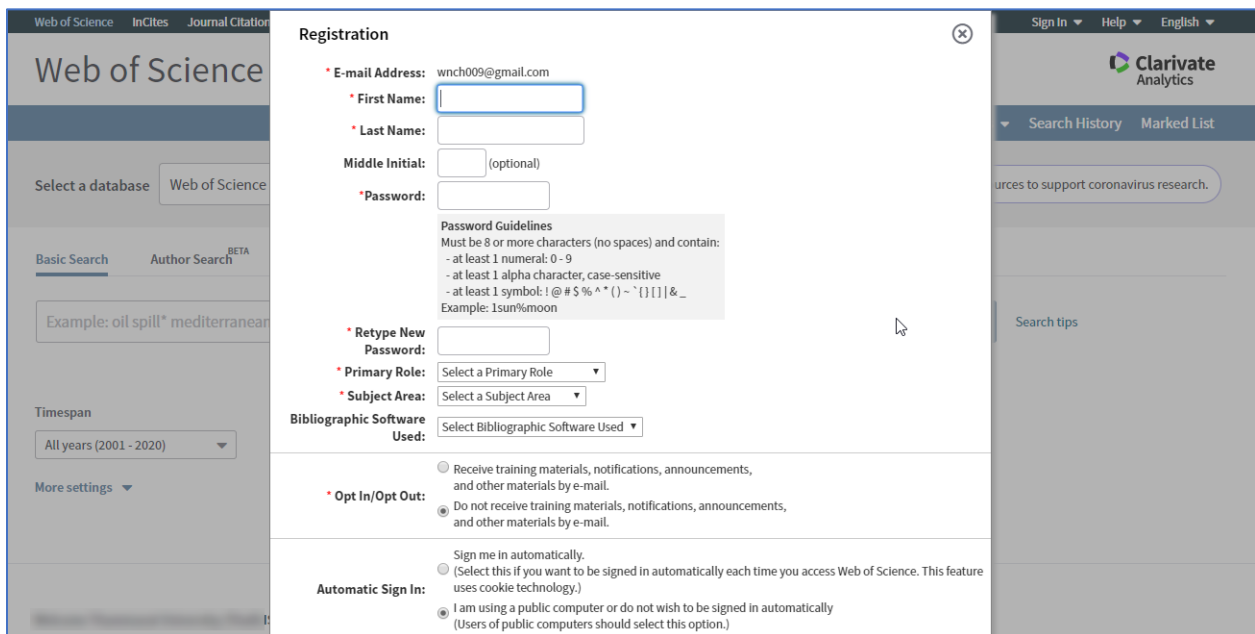

1.3 กรอกข้อมูลทุกข้อที่มีเครื่องหมายดอกจันสีแดง จากนั้นให้คลิก Submit changes