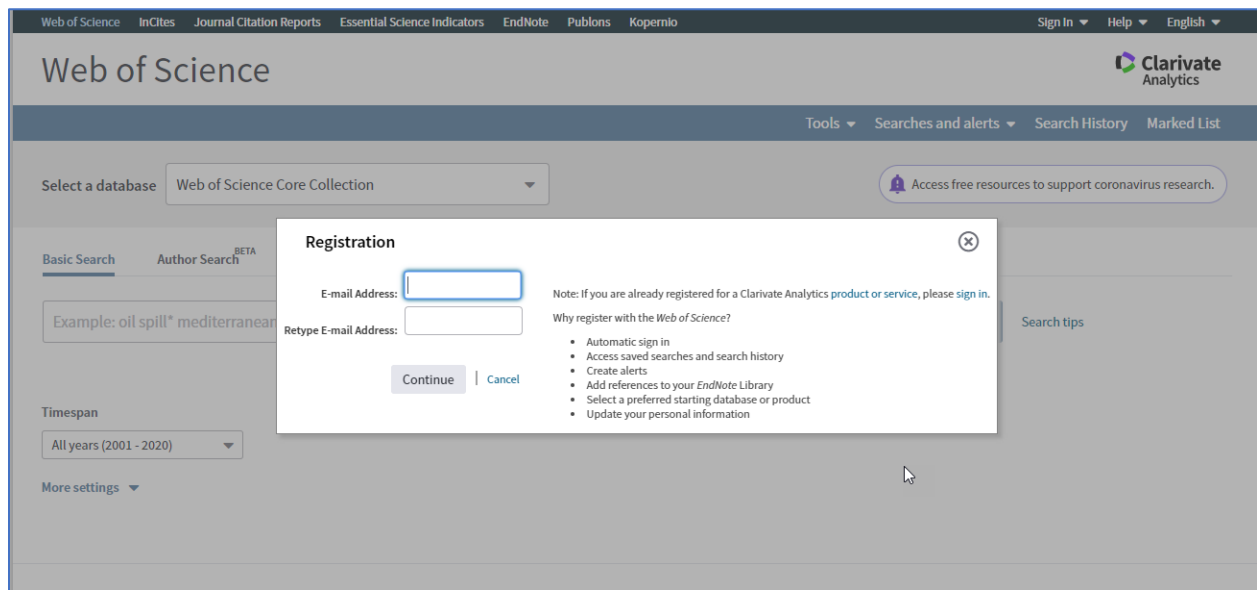

ขั้นตอนการลงทะเบียนเพื่อใช้งานฐานข้อมูล Web of Science จากมือถือ แท็บเล็ตของผู้ใช้ เพื่อใช้งานนอก เครือข่าย

1. ผู้ใช้งานจะต้องสร้าง account ก่อน โดยสามารถเข้าไปลงทะเบียนได้ที่ <http://webofknowledge.com/> (ต้องลงทะเบียนภายในเครือข่ายอินเทอร์เน็ตของมหาวิทยาลัย) จากนั้นคลิก Register

- 1.1 ให้ใส่ E-mail Address ที่จะสมัคร และใส่ E-mail Address ที่จะสมัครอีกครั้ง (ต้องเป็นอีเมลที่ไม่เคยสมัคร account ของ Web of Science มาก่อน) จากนั้นคลิก Continue

1.2 ระบบจะส่ง Email Verification ไปยังอีเมลที่สมัคร ให้กลับไปเปิดอีเมลที่ใช้สมัคร จากนั้นให้ copy code ที่ได้มาใส่ในช่องที่กำหนด แล้วคลิก Continue