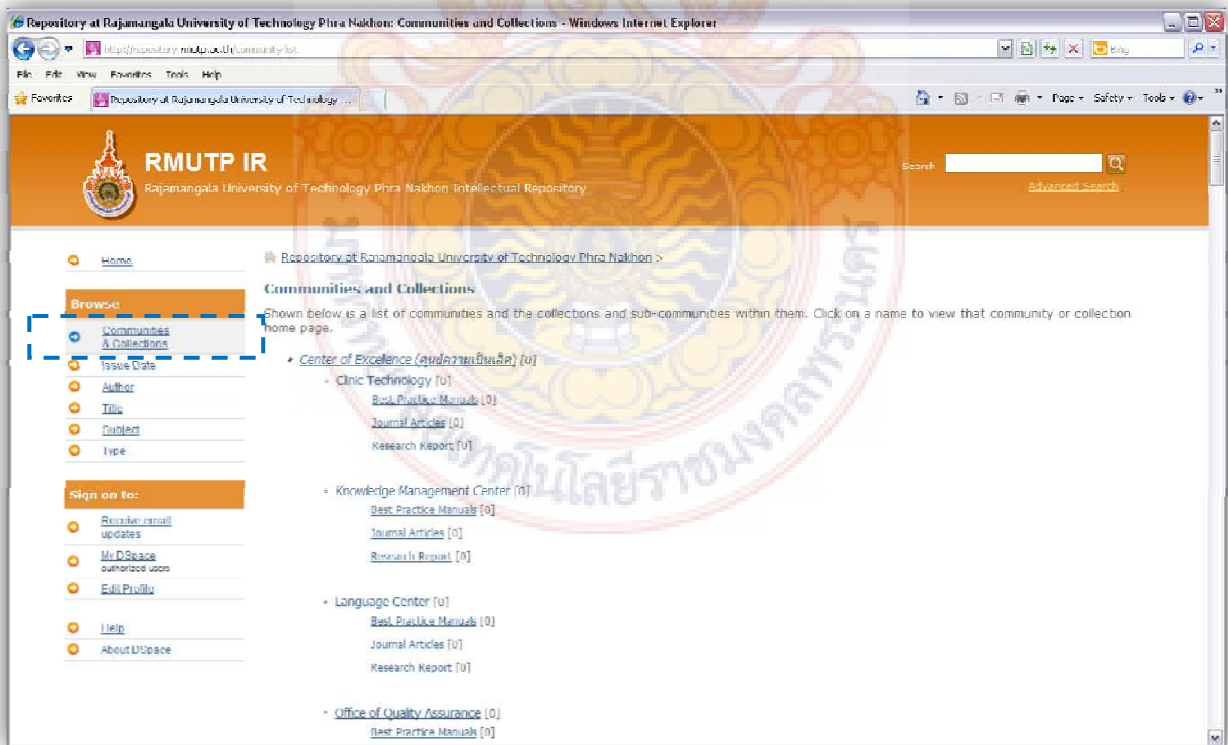

รูปที่ 3 การสืบค้นจากประเภทหน่วยงานเจ้าของผลงาน