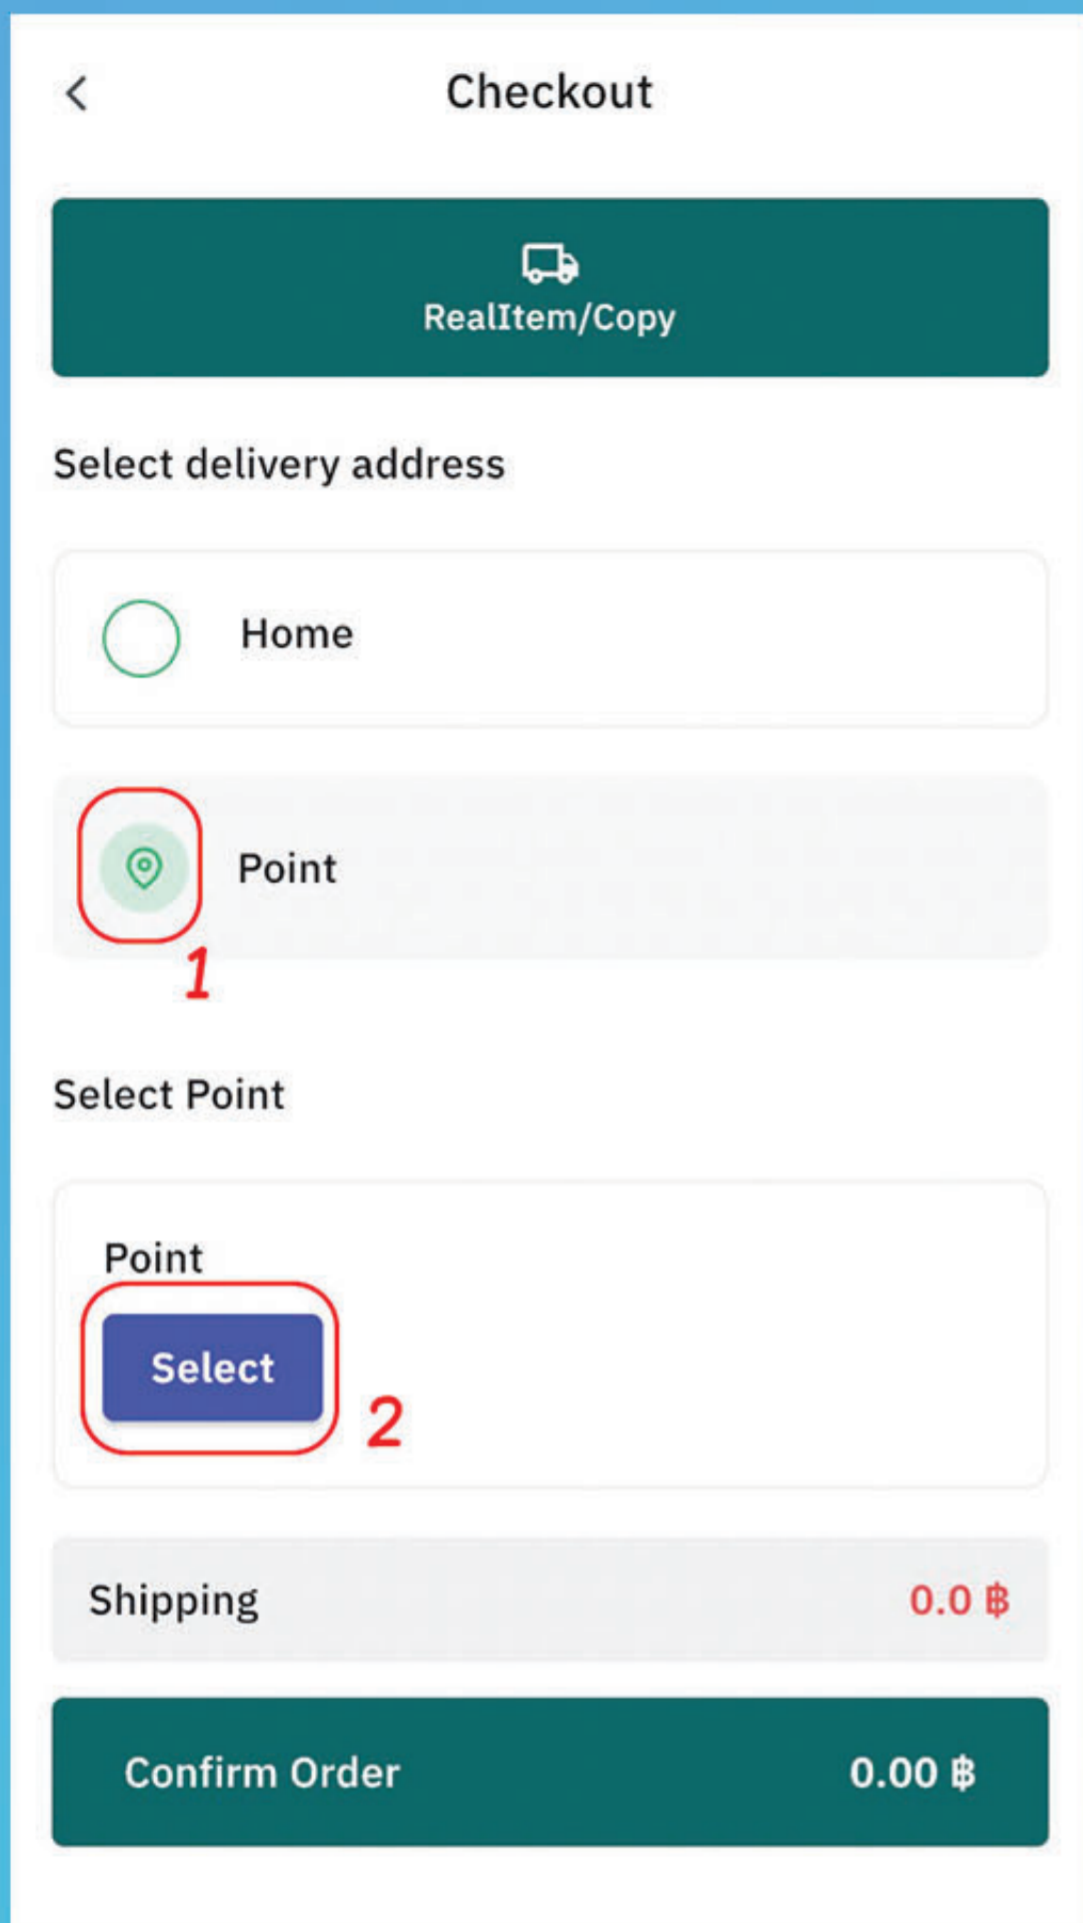

Login เข้าสู่ระบบ ผ่าน
WALAI AutoLib Mobile
แล้วสืบค้นหนังสือที่ต้องการ

เมื่อได้หนังสือที่ต้องการแล้ว
เลือกเล่มที่ต้องการยืม
กดเลือก Resource Delivery

เลือก Add to basket

1. กดเลือกที่ตะกร้า
2. กดเลือกเล่มหนังสือ
3. กดเลือก Checkout

1. กดเลือก Point เพื่อนัดรับตามจุด
2. กดเลือก Select

เลือกจุดนัดรับ

ห้องสมุดพระนครเหนือ

Select Round date

2567-06-26 15:00:00
2567-06-27 10:00:00
2567-06-27 15:00:00
2567-06-28 10:00:00
2567-06-28 15:00:00
2567-07-01 10:00:00
2567-07-01 15:00:00
2567-07-02 10:00:00