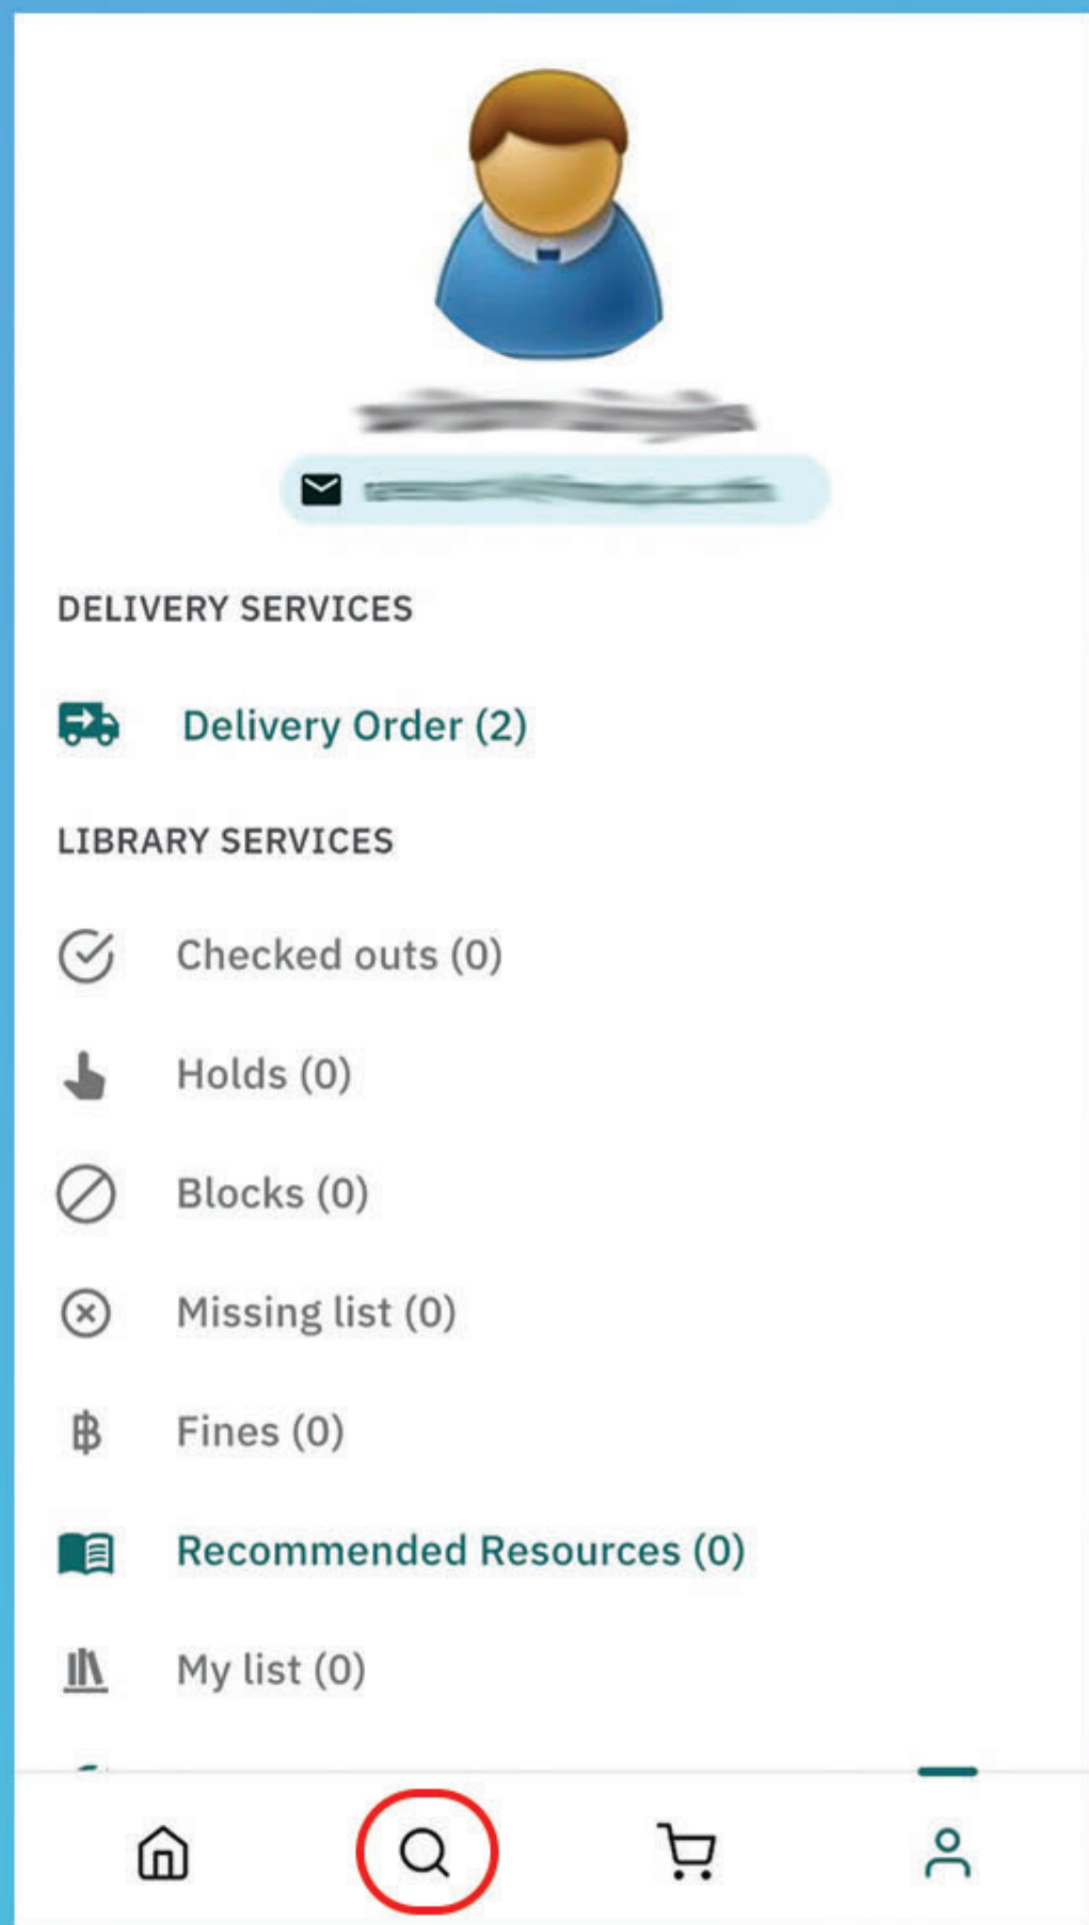

Login เข้าสู่ระบบ ผ่าน
WALAI AutoLib Mobile
แล้วสืบค้นหนังสือที่ต้องการ

เมื่อได้หนังสือที่ต้องการแล้ว
เลือกเล่มที่ต้องการยืม
กดเลือก Resource Delivery

เลือก Add to basket

1. กดเลือกที่ตะกร้า
2. กดเลือกเล่มหนังสือ
3. กดเลือก Checkout

1. กดเลือก Point เพื่อนัดรับตามจุด
2. กดเลือก Select

เลือกจุดนัดรับ

ห้องสมุดพระนครเหนือ

Select Round date

2567-06-26 15:00:00
2567-06-27 10:00:00
2567-06-27 15:00:00
2567-06-28 10:00:00
2567-06-28 15:00:00
2567-07-01 10:00:00
2567-07-01 15:00:00
2567-07-02 10:00:00