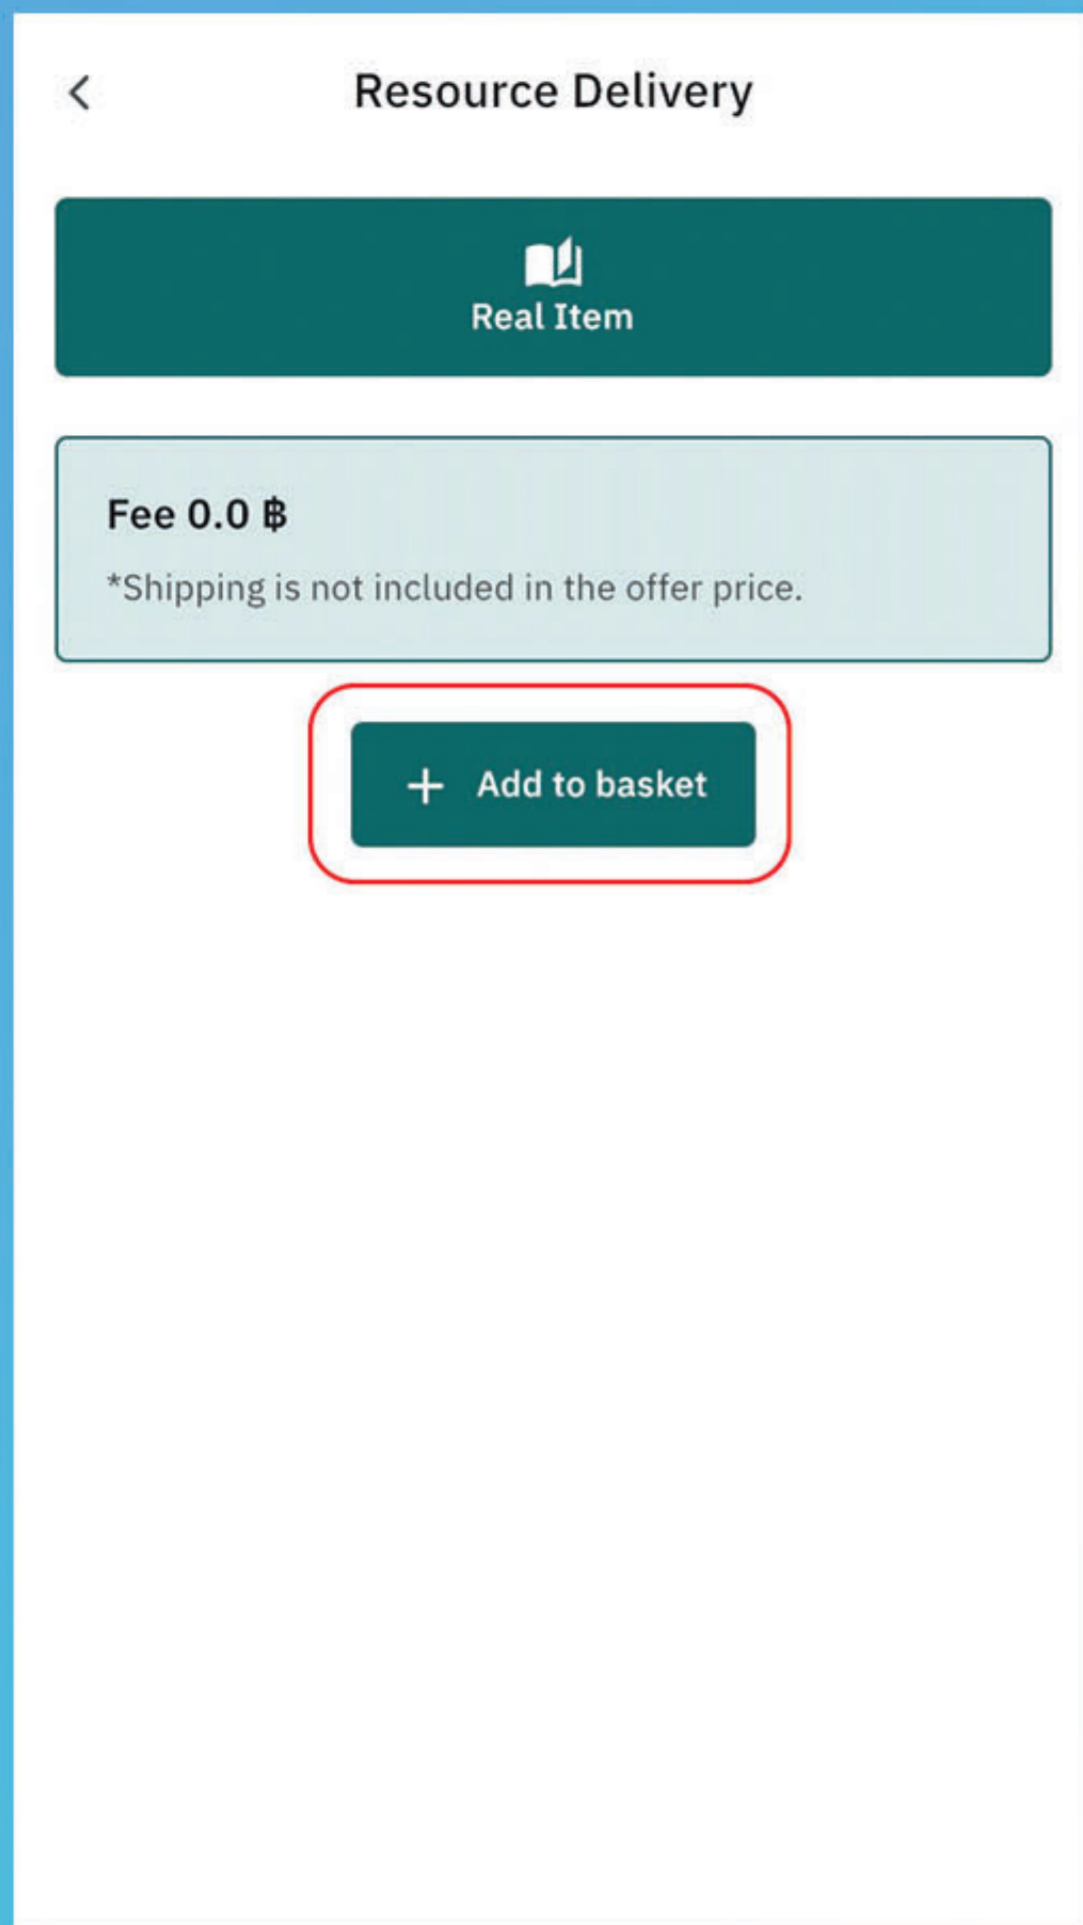

เลือก Add to basket