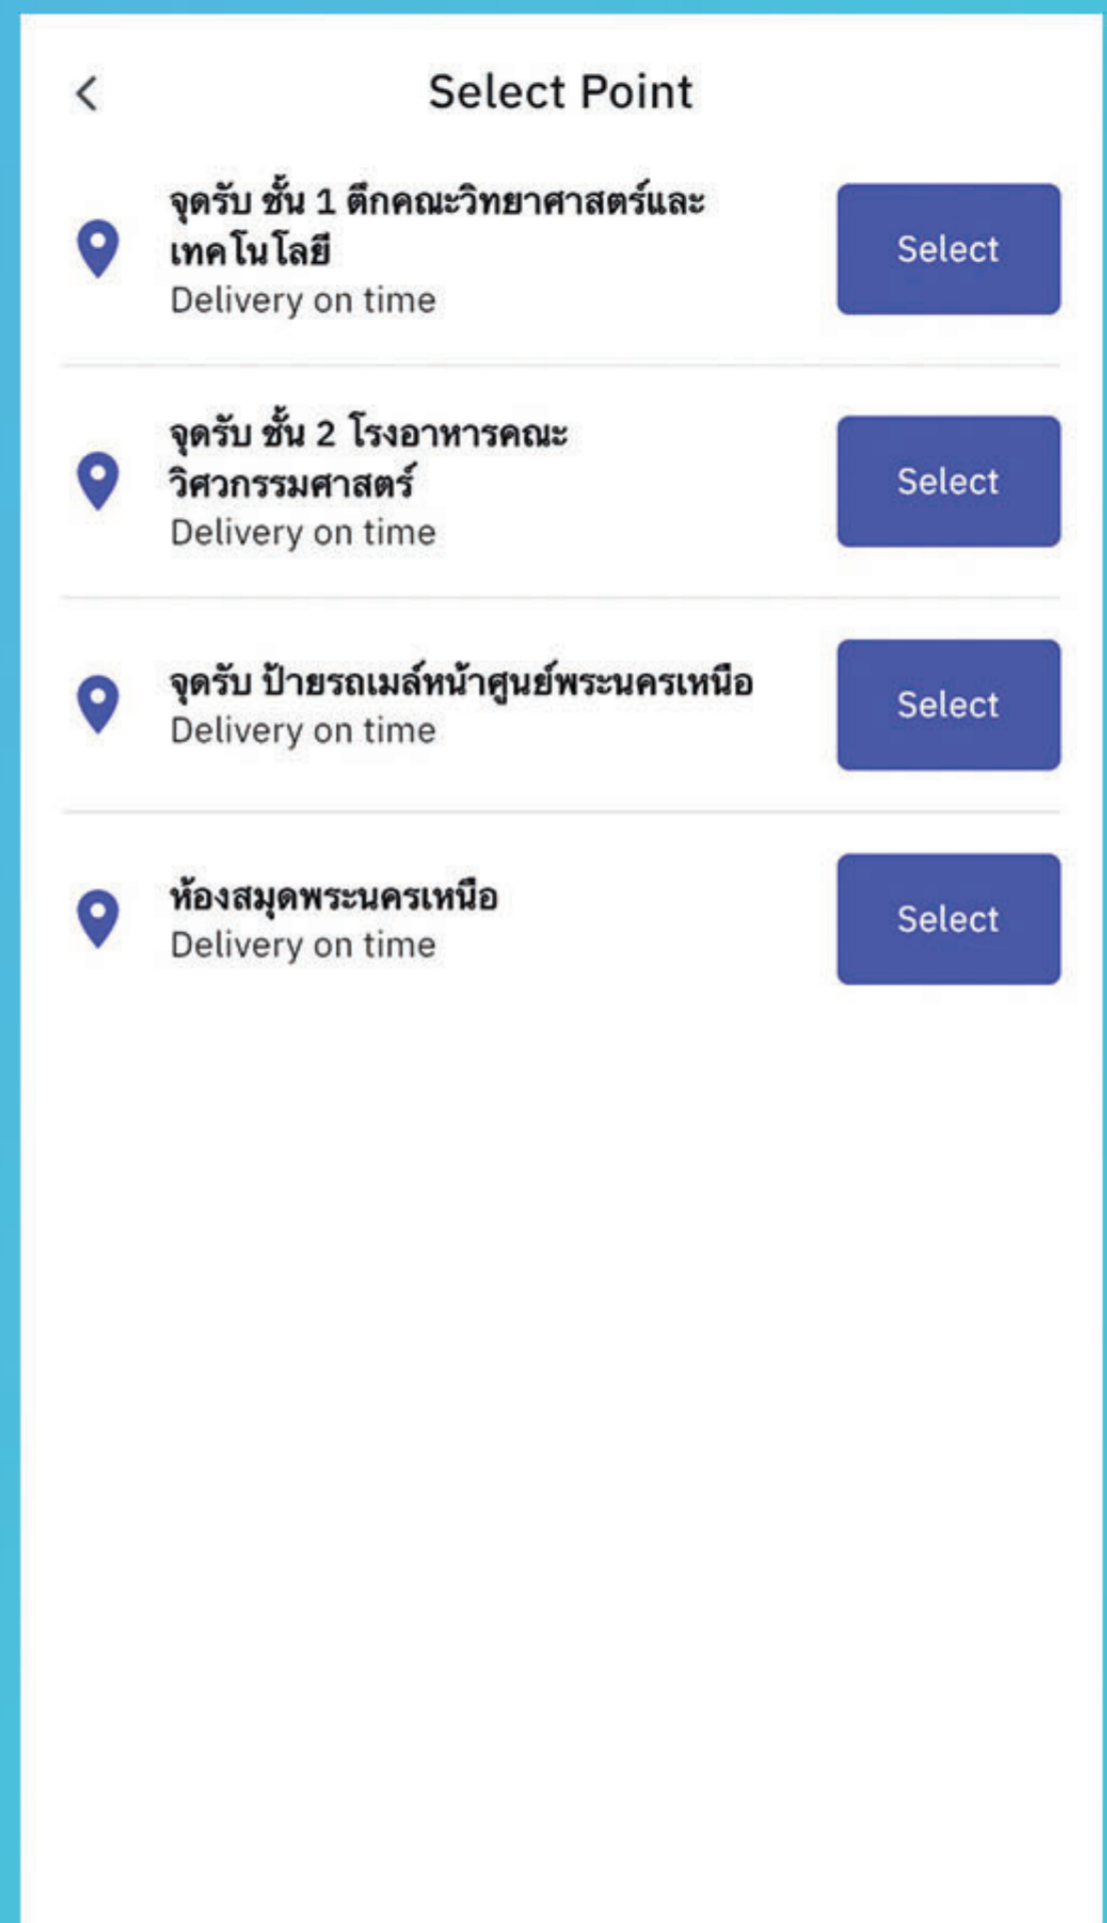

Login เข้าสู่ระบบ ผ่าน
WALAI AutoLib Mobile
แล้วสืบค้นหนังสือที่ต้องการ

เมื่อได้หนังสือที่ต้องการแล้ว
เลือกเล่มที่ต้องการยืม
กดเลือก Resource Delivery

เลือก Add to basket

1. กดเลือกที่ตะกร้า
2. กดเลือกเล่มหนังสือ
3. กดเลือก Checkout

1. กดเลือก Point เพื่อนัดรับตามจุด
2. กดเลือก Select

เลือกจุดนัดรับ

ห้องสมุดพระนครเหนือ

Select Round date

2567-06-26 15:00:00
2567-06-27 10:00:00
2567-06-27 15:00:00
2567-06-28 10:00:00
2567-06-28 15:00:00
2567-07-01 10:00:00
2567-07-01 15:00:00
2567-07-02 10:00:00